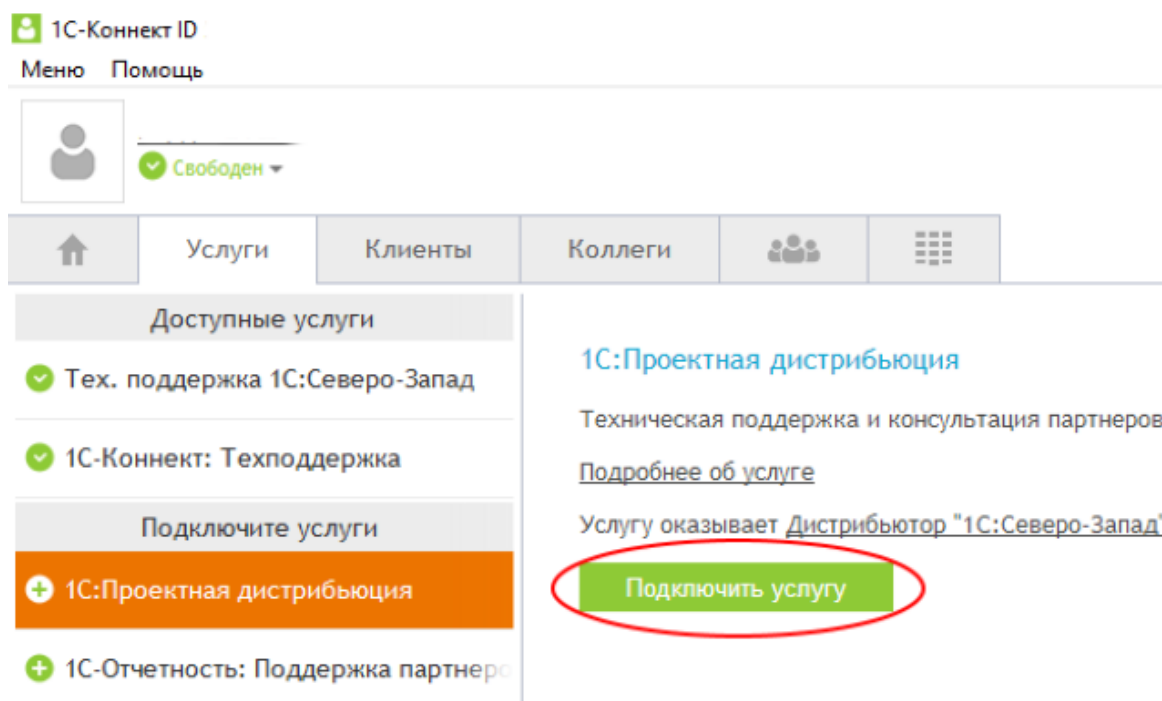

Подключение к услуге "1С:Проектная Дистрибьюция" через 1С-Коннект

Услуга предлагается автоматически если она разрешена в управлении 1С-Коннект

В случае, если услуга не доступна (отсутствует в списке «Подключите услуги»)